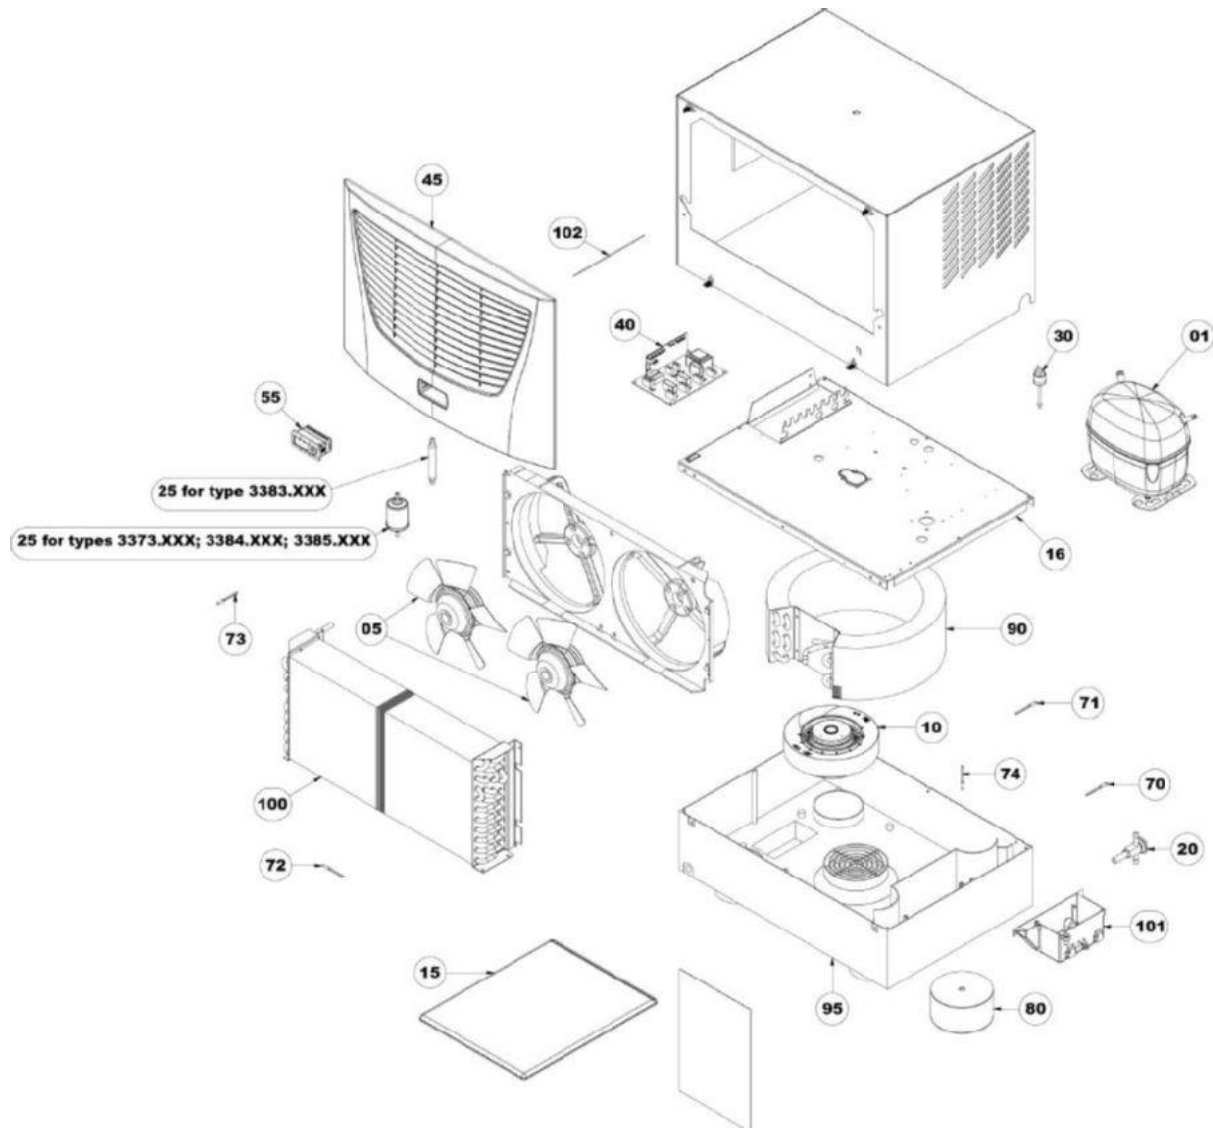

Rittal spare parts

SK RTT blue e ROOF MOUNT COOLER 2000W

Model No. 3385.510

**Download**

(high definition)

<b>01</b>	SK Compressor	---- <a href="#">3397.155</a>
<b>02</b>	SK Starting device	---- <a href="#">3397.156</a>

05	SK Axial fan	23.08.2011 <a href="#">3396.658</a> <a href="#">3396.245</a>	----
10	SK Radial fan	23.08.2011 <a href="#">3396.645</a> <a href="#">3396.284</a>	----
15	SK Accessory bag	<a href="#">3396.677</a>	----
16	SK Sealing plate	<a href="#">3397.509</a>	----
20	SK Expansion valve	<a href="#">3397.049</a>	----
25	SK Filter dryer	<a href="#">3397.048</a>	----
30	SK Pressostat	23.08.2011 <a href="#">3397.603</a> <a href="#">3397.603</a>	----
40	SK Controller	23.08.2011 <a href="#">3396.665</a> <a href="#">3396.277</a>	----
45	SK Grille	<a href="#">3397.528</a>	----
55	SK Display	23.08.2011 <a href="#">3396.667</a> <a href="#">3396.281</a>	----
70	SK Temperature sensor, blue	<a href="#">3397.533</a>	----
71	SK Temperature sensor, red	<a href="#">3397.538</a>	----
72	SK Temperature sensor, yellow	<a href="#">3397.541</a>	----
74	SK Condensate sensor	<a href="#">3397.547</a>	----
75	SK Cover	<a href="#">3397.548</a>	----
80	SK Transformer	<a href="#">3397.559</a>	----
90	SK Evaporator coil	<a href="#">3397.791</a>	----
95	SK Base	<a href="#">3397.808</a>	----
100	SK Condenser	<a href="#">3397.076</a>	----
101	SK Condensate evaporator	<a href="#">3397.717</a>	----
102	SK Display cable	<a href="#">3397.871</a>	----