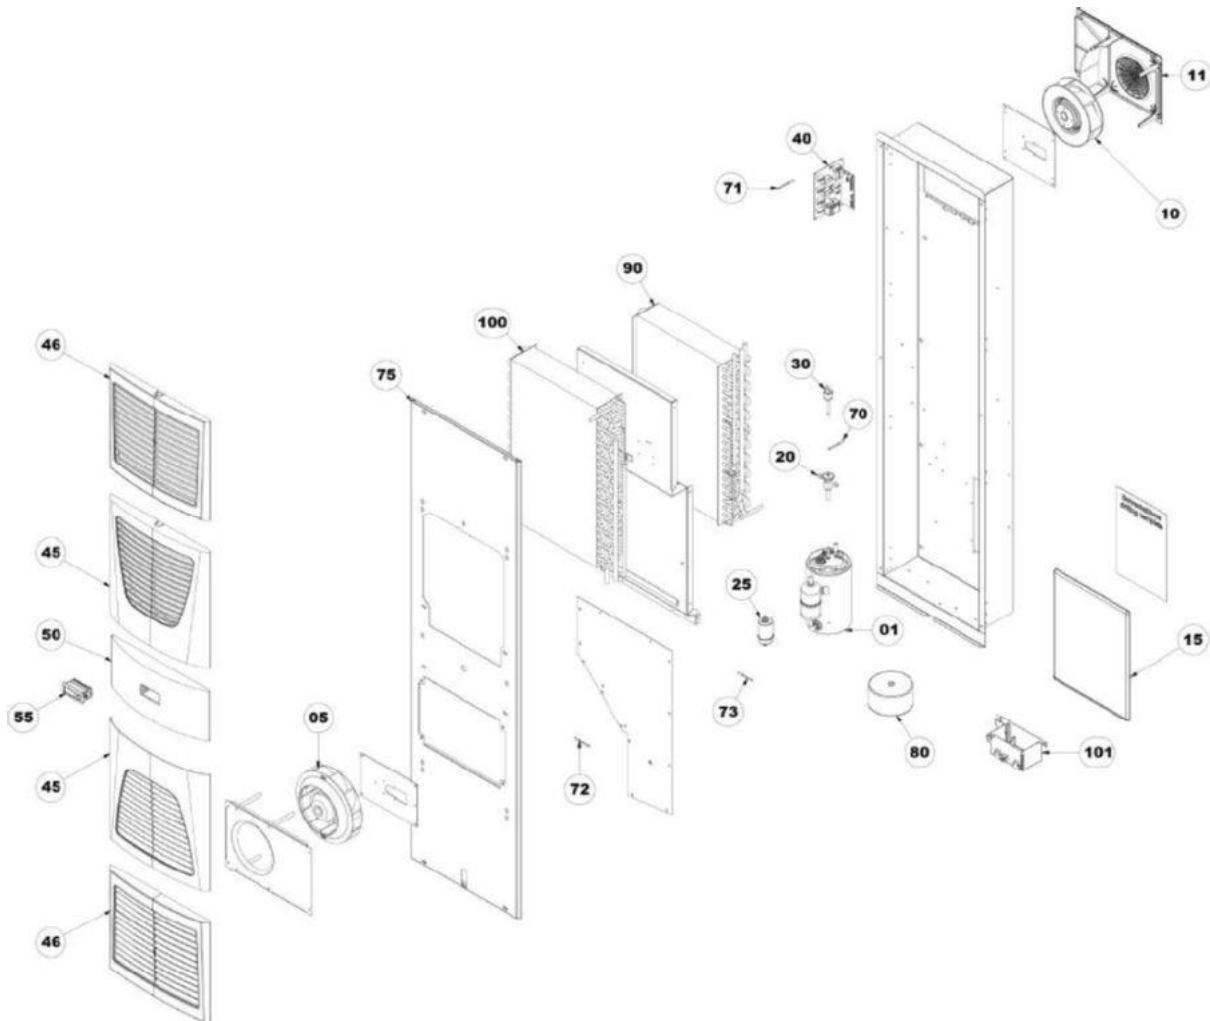

Rittal spare parts

SK Slimline w/mount cooling unit,1500W

Model No. 3377.540

Download

(high definition)

01	SK Compressor	04.07.2008 3397.491
05	SK Radial fan	04.07.2008 3396.314
10	SK Radial fan	04.07.2008 3396.259
11	SK Fan trim panel	01.03.2009 3396.682

15	SK Accessory bag	3396.675	01.09.2011
20	SK Expansion valve	3397.143	04.07.2008
25	SK Filter dryer	3397.048	04.07.2008
30	SK Pressostat	3397.526	04.07.2008
40	SK Controller	3396.666 04.07.2008	01.09.2011 3396.278
55	SK Display	3396.667 04.07.2008	01.09.2011 3396.281
70	SK Temperature sensor, blue	3397.854	04.07.2008
71	SK Temperature sensor, red	3397.536	04.07.2008
72	SK Temperature sensor, yellow	3397.839	04.07.2008
73	SK Temperature sensor, white	3397.618	04.07.2008
90	SK Evaporator coil	3397.820	04.07.2008
100	SK Condenser	3397.823	04.07.2008
101	SK Condensate evaporator	3397.721	04.07.2008