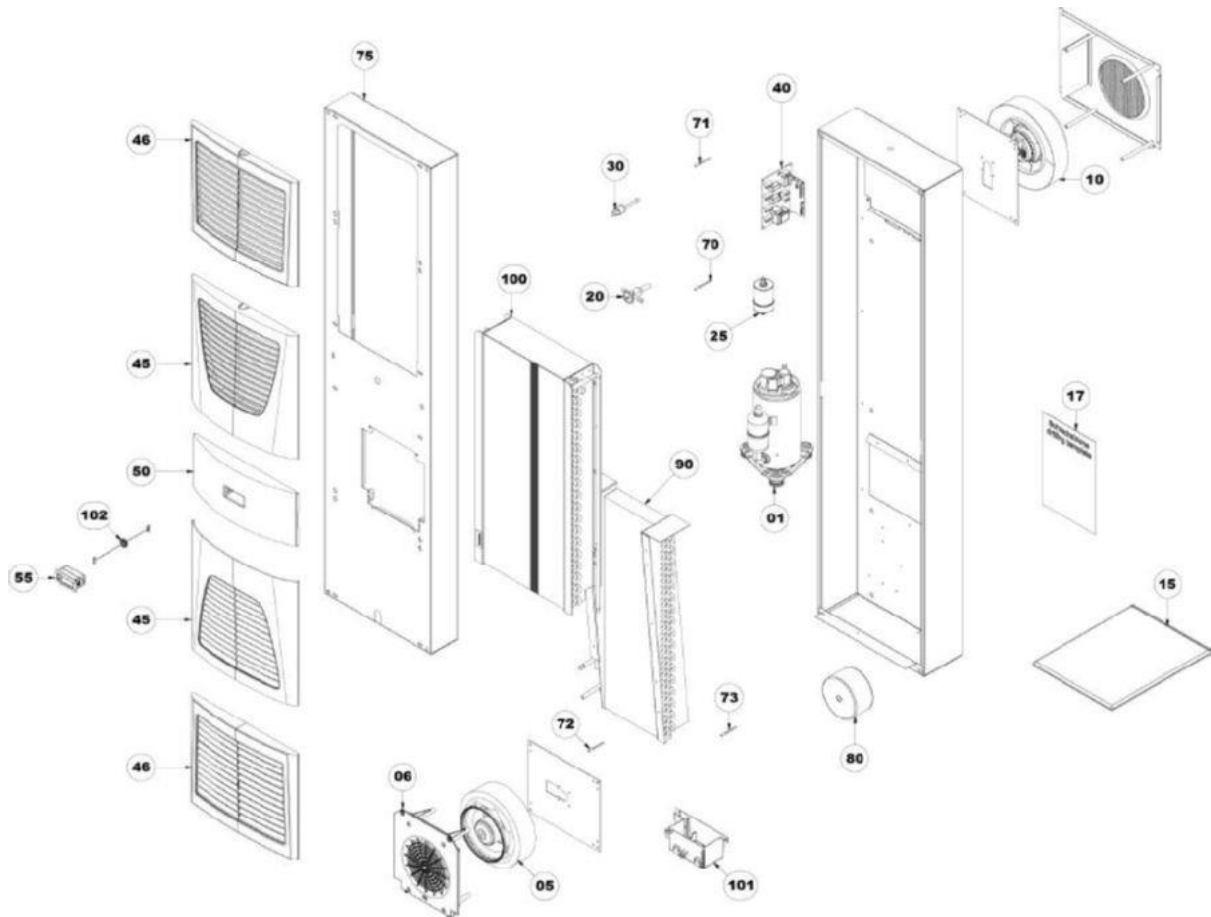

Rittal spare parts

SK RTT blue e WALL MOUNT COOLER 2000W

Model No. 3328.640

**Download**

(high definition)

01	SK Compressor	01.10.2004 <a href="#">3397.694</a> ---- <a href="#">3397.491</a>
05	SK Radial fan	---- <a href="#">3396.255</a>
06	SK Fan trim panel	01.08.2010 <a href="#">3398.305</a>
10	SK Radial fan	---- <a href="#">3396.271</a>
15	SK Accessory bag	02.09.2011 <a href="#">3396.679</a>

<b>20</b>	SK Expansion valve	<a href="#">3397.072</a>	----
<b>25</b>	SK Filter dryer	<a href="#">3397.058</a>	----
<b>30</b>	SK Pressostat	<a href="#">3397.526</a>	----
<b>40</b>	SK Controller	<a href="#">3396.666</a> <a href="#">3396.278</a>	02.09.2011 ----
<b>45</b>	SK Grille	<a href="#">3397.610</a>	----
<b>46</b>	SK Grille	<a href="#">3397.611</a>	----
<b>50</b>	SK Cover	<a href="#">3397.532</a>	----
<b>55</b>	SK Display	<a href="#">3396.667</a> <a href="#">3396.281</a>	02.09.2011 ----
<b>70</b>	SK Temperature sensor, blue	<a href="#">3397.534</a>	----
<b>71</b>	SK Temperature sensor, red	<a href="#">3397.536</a>	----
<b>72</b>	SK Temperature sensor, yellow	<a href="#">3397.542</a>	----
<b>73</b>	SK Temperature sensor, white	<a href="#">3397.546</a>	----
<b>90</b>	SK Evaporator coil	<a href="#">3397.568</a>	----
<b>100</b>	SK Condenser	<a href="#">3397.577</a>	----