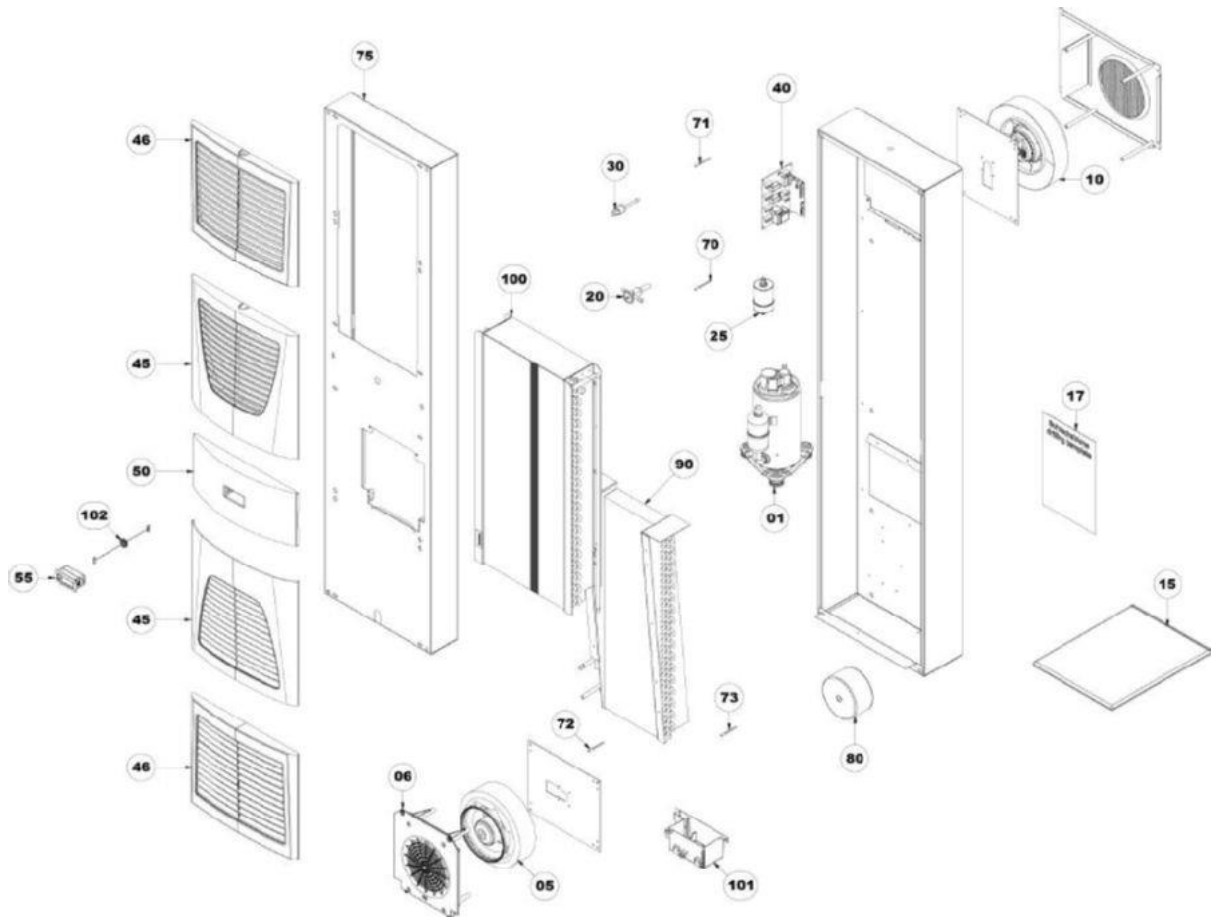

Rittal spare parts

SK RTT blue e WALL MOUNT COOLER 2000W

Model No. 3328.500

Download

(high definition)

| | | |
|-----------|-------------------|---|
| | | |
| | | |
| 01 | SK Compressor | 01.10.2004 3397.693 ---- 3397.490 |
| 05 | SK Radial fan | 02.09.2011 3396.651 ---- 3396.256 |
| 06 | SK Fan trim panel | 15.10.2010 3398.305 |
| 10 | SK Radial fan | 02.09.2011 3396.652 ---- 3396.272 |