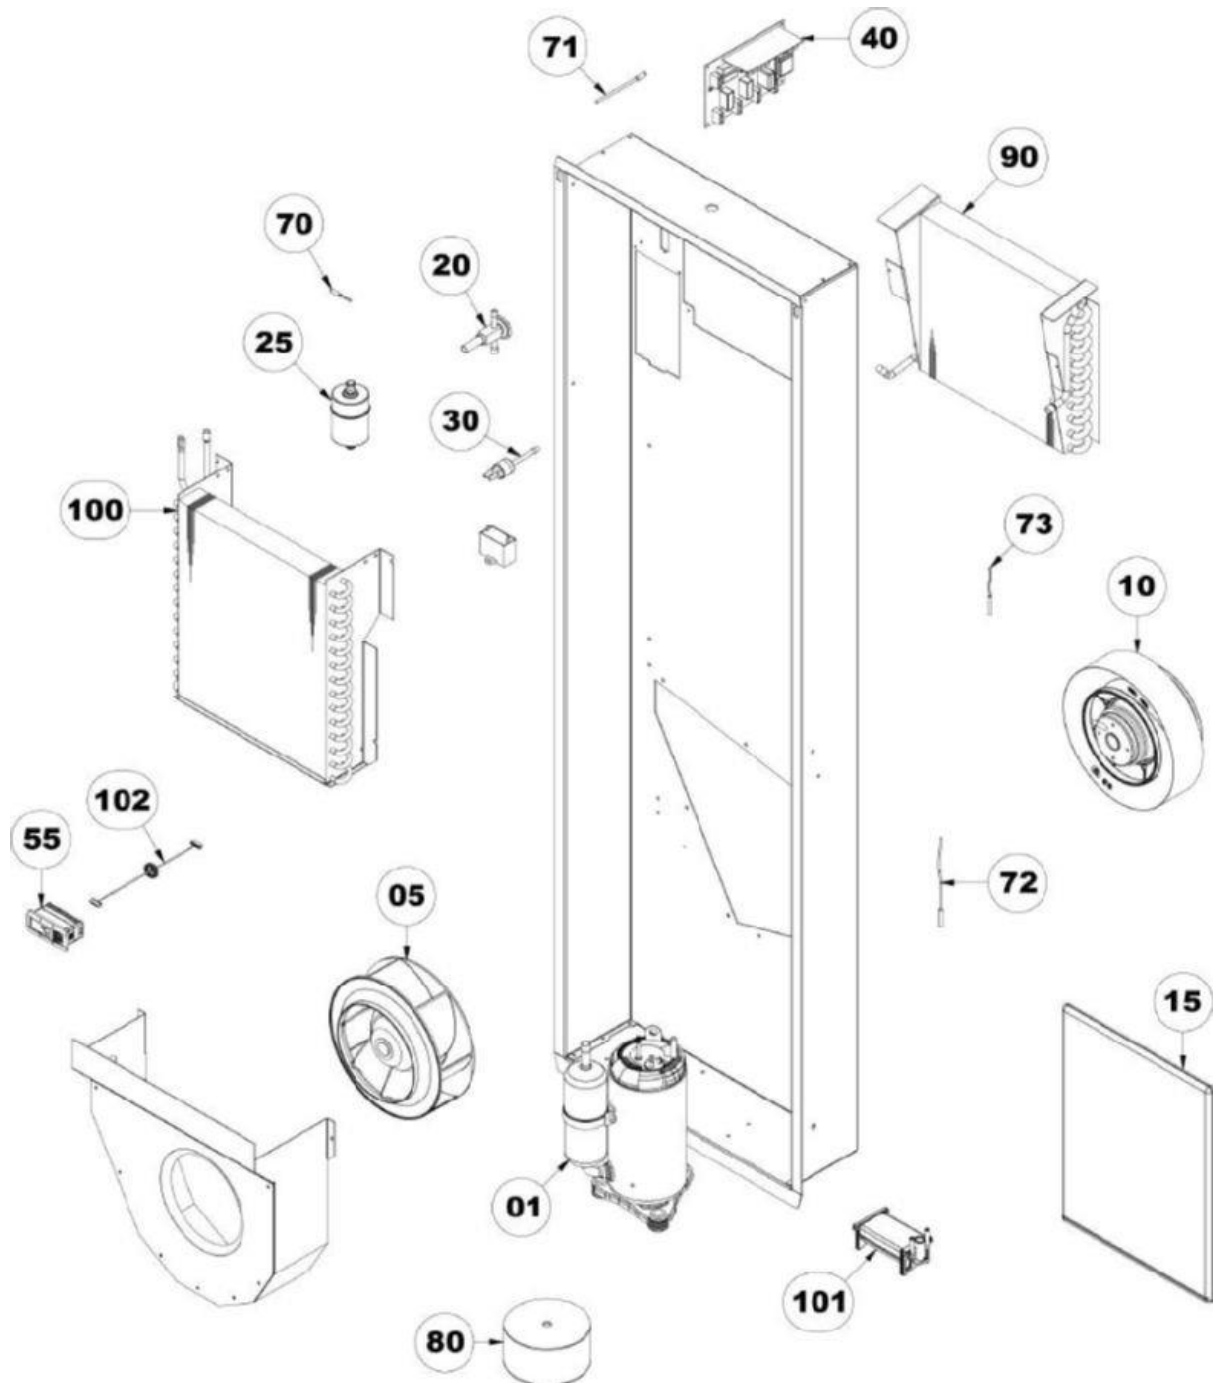

Rittal spare parts

SK KTS blue e Climate control module 2.5

Model No. 3310.710

[Download](#)

(high definition)

--	--	--

01	SK Compressor	3397.722	----
05	SK Radial fan	3396.257	----
10	SK Radial fan	3396.273	----
20	SK Expansion valve	3397.072	----
25	SK Filter dryer	3397.058	----
40	SK Controller	3396.665 3396.277	08.08.2011 ----
55	SK Display	3396.668 3396.639	08.08.2011 ----
70	SK Temperature sensor, red	3397.536	----
71	SK Temperature sensor, blue	3397.533	----
72	SK Temperature sensor, yellow	3397.839	----
73	SK Temperature sensor, white	3397.618	----
90	SK Evaporator coil	3397.725	----
100	SK Condenser	3397.726	----
101	SK Condensate evaporator	3397.717	----