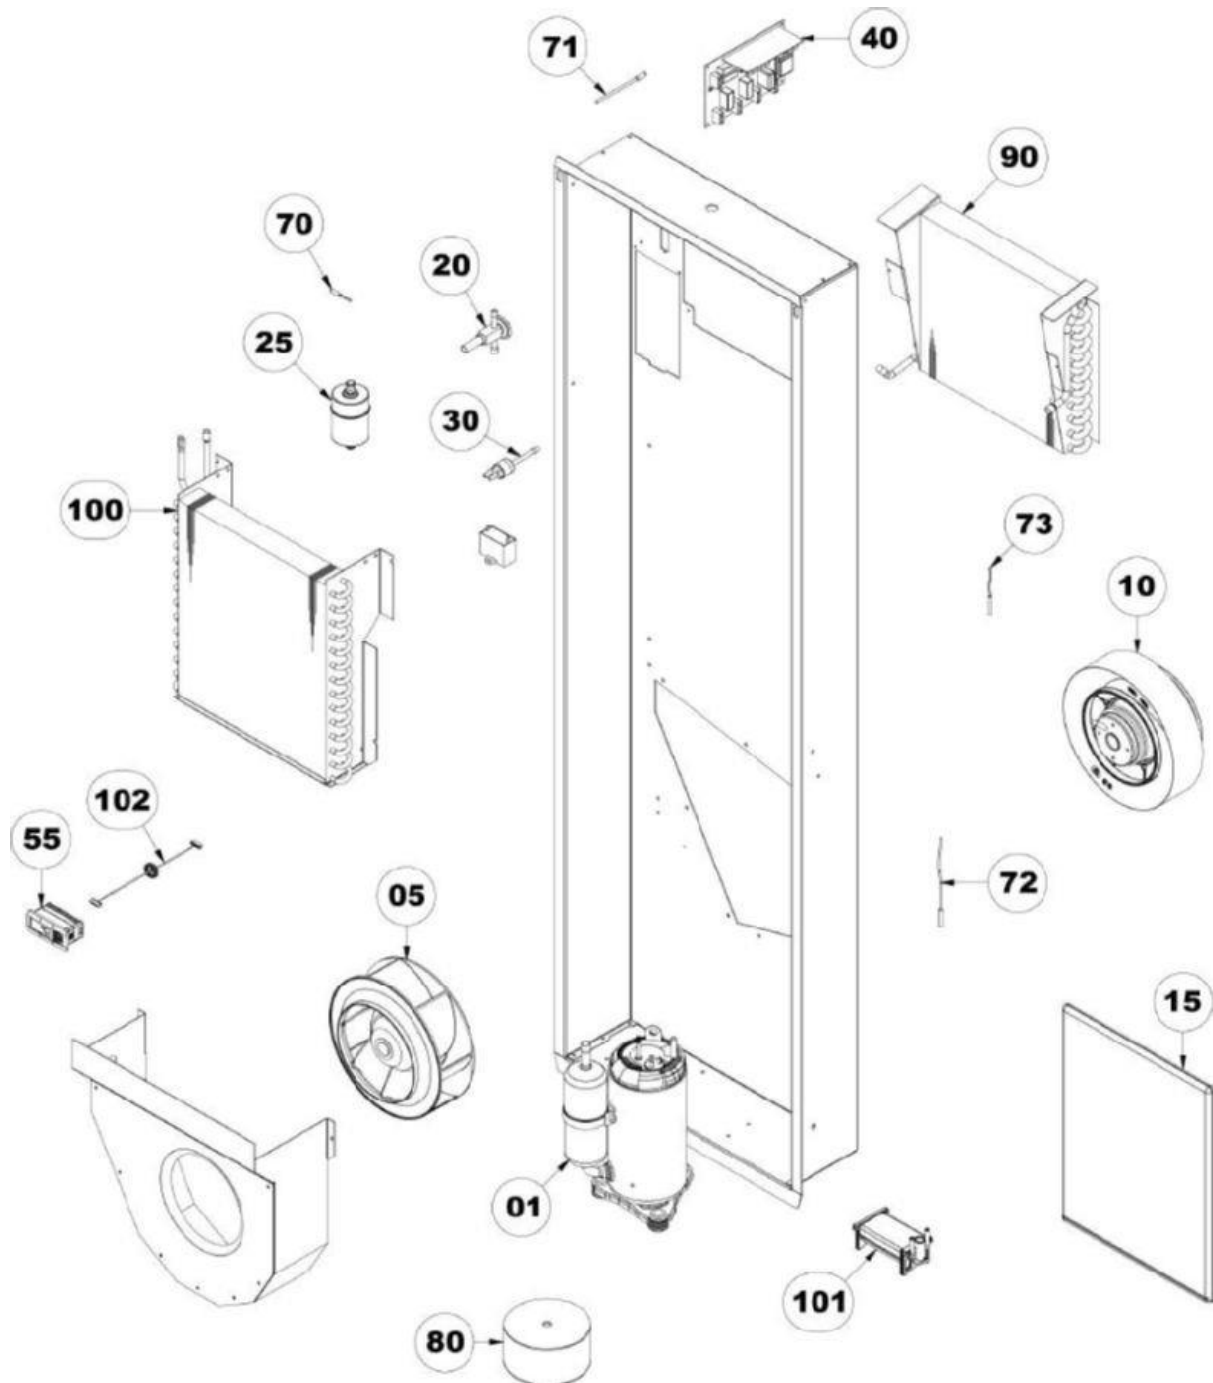

Rittal spare parts

SK KTS blue e Climate control module 1.5

Model No. 3307.740

[Download](#)

(high definition)

--	--	--

01	SK Compressor	3397.719	----
05	SK Radial fan	3398.286	----
10	SK Radial fan	3398.202	----
11	SK Fan trim panel	3396.682	----
20	SK Expansion valve	3397.143	----
25	SK Filter dryer	3397.048	----
30	SK Pressostat	3397.603	----
40	SK Controller	3396.666 3396.278	18.08.2011 ----
55	SK Display	3396.668 3396.639	18.08.2011 ----
70	SK Temperature sensor, red	3397.536	----
71	SK Temperature sensor, blue	3397.533	----
72	SK Temperature sensor, yellow	3397.839	----
73	SK Temperature sensor, white	3397.618	----
101	SK Condensate evaporator	3397.717	----