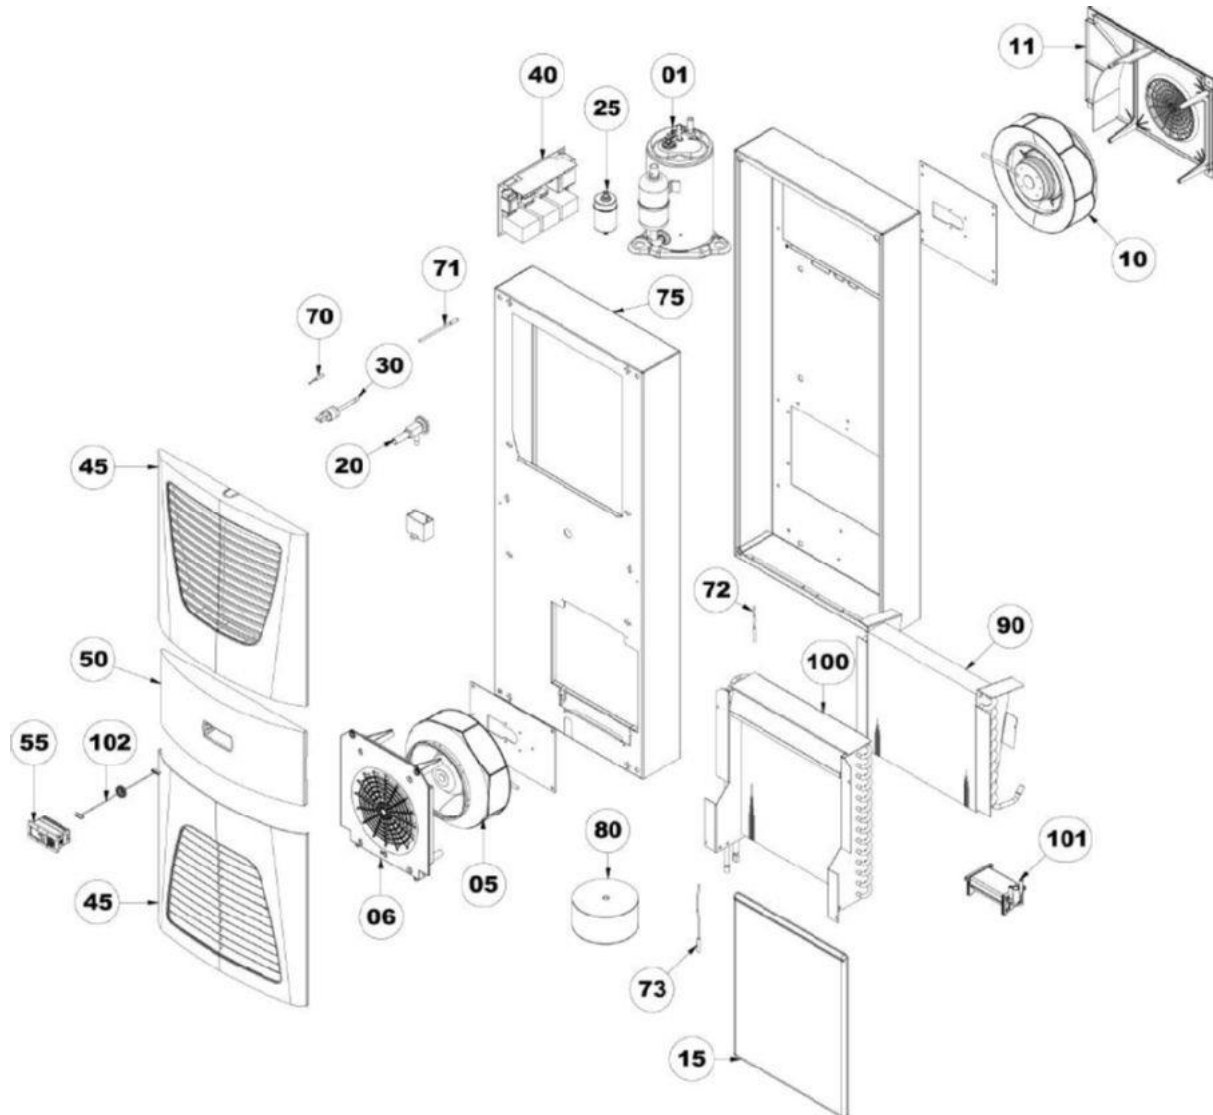

Rittal spare parts

SK RTT blue e WALL MOUNT COOLER 1500W

Model No. 3305.610

**Download**

(high definition)

01	SK Compressor	01.04.2005 <a href="#">3397.761</a> ---- <a href="#">3397.490</a>
05	SK Radial fan	12.08.2011 <a href="#">3396.653</a> ----

		<a href="#">3396.010</a>	----
		<a href="#">3396.653</a>	
<b>06</b>	SK Fan trim panel		03.11.2010
		<a href="#">3398.305</a>	----
		<a href="#">3398.305</a>	
<b>10</b>	SK Radial fan		12.08.2011
		<a href="#">3396.647</a>	----
		<a href="#">3396.258</a>	----
		<a href="#">3396.647</a>	
<b>11</b>	SK Fan trim panel		11.11.2010
		<a href="#">3396.682</a>	----
		<a href="#">3396.682</a>	
<b>15</b>	SK Accessory bag		----
		<a href="#">3396.670</a>	
<b>20</b>	SK Expansion valve		----
		<a href="#">3397.143</a>	
<b>25</b>	SK Filter dryer		----
		<a href="#">3397.048</a>	
<b>30</b>	SK Pressostat		12.08.2011
		<a href="#">3397.288</a>	
		17.09.2003	<a href="#">3397.617</a>
		----	<a href="#">3397.288</a>
		----	<a href="#">3397.617</a>
<b>40</b>	SK Controller		12.08.2011
		<a href="#">3396.665</a>	----
		<a href="#">3396.277</a>	----
		<a href="#">3396.665</a>	
<b>45</b>	SK Grille		----
		<a href="#">3397.610</a>	
<b>50</b>	SK Cover		----
		<a href="#">3397.532</a>	
<b>55</b>	SK Display		12.08.2011
		<a href="#">3396.667</a>	----
		<a href="#">3396.281</a>	----
		<a href="#">3396.667</a>	
<b>70</b>	SK Temperature sensor, blue		----
		<a href="#">3397.534</a>	
<b>71</b>	SK Temperature sensor, red		----
		<a href="#">3397.537</a>	
<b>72</b>	SK Temperature sensor, yellow		----
		<a href="#">3397.541</a>	
<b>75</b>	SK Cover		----
		<a href="#">3397.593</a>	
<b>80</b>	SK Transformer		----
		<a href="#">3397.563</a>	
<b>90</b>	SK Evaporator coil		----
		<a href="#">3397.615</a>	
<b>100</b>	SK Condenser		17.09.2003
		<a href="#">3397.616</a>	----
		<a href="#">3397.616</a>	