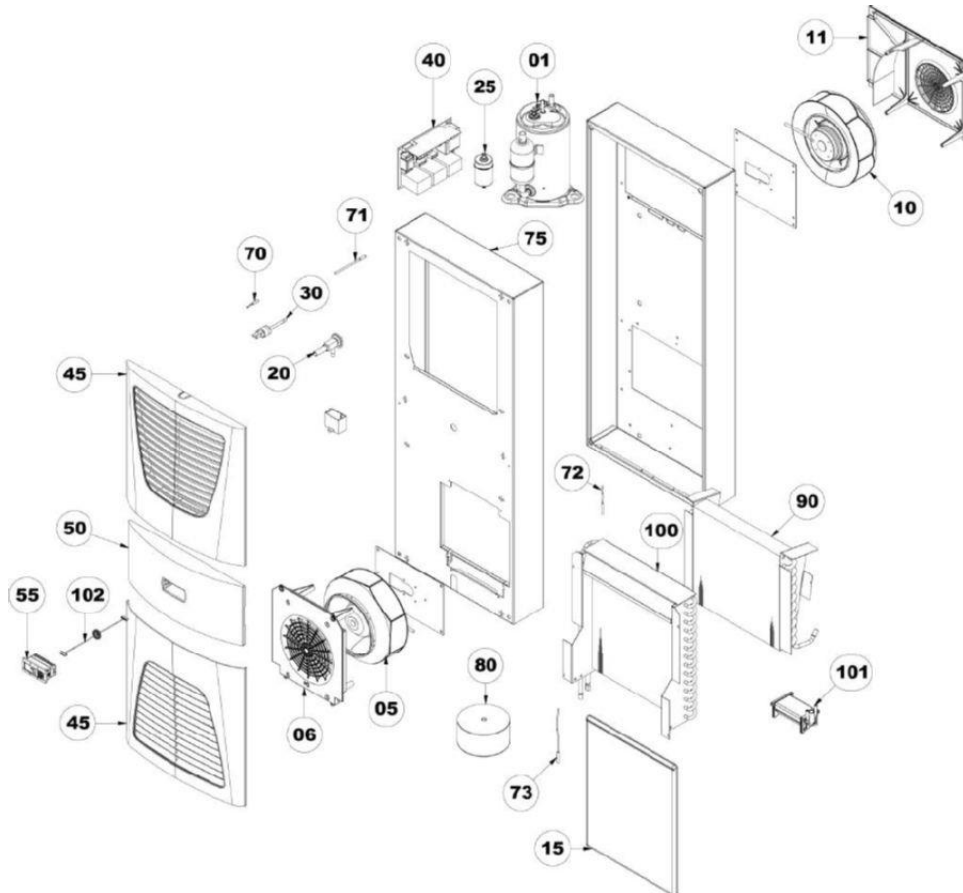

Rittal spare parts

SK RTT blue e WALL MOUNT COOLER 1000W

Model No. 3304.510

**Download**

(high definition)

<b>01</b>	SK Compressor	01.10.2004 <a href="#">3397.668</a> ---- <a href="#">3397.488</a>
<b>05</b>	SK Radial fan	24.08.2011 <a href="#">3396.653</a> ---- <a href="#">3396.076</a>
<b>06</b>	SK Fan trim panel	03.11.2010 <a href="#">3398.305</a>
<b>10</b>	SK Radial fan	24.08.2011 <a href="#">3396.647</a> ---- <a href="#">3396.258</a>

<b>11</b>	SK Fan trim panel	15.11.2010 <a href="#">3396.682</a>	
<b>15</b>	SK Accessory bag	<a href="#">3396.670</a>	----
<b>20</b>	SK Expansion valve	<a href="#">3397.143</a>	----
<b>25</b>	SK Filter dryer	<a href="#">3397.048</a>	----
<b>30</b>	SK Pressostat	24.08.2011 <a href="#">3397.288</a> <a href="#">3397.617</a>	----
<b>40</b>	SK Controller	24.08.2011 <a href="#">3396.665</a> <a href="#">3396.277</a>	----
<b>45</b>	SK Grille	<a href="#">3397.529</a>	----
<b>50</b>	SK Cover	<a href="#">3397.532</a>	----
<b>55</b>	SK Display	24.08.2011 <a href="#">3396.667</a> <a href="#">3396.281</a>	----
<b>70</b>	SK Temperature sensor, blue	<a href="#">3397.534</a>	----
<b>71</b>	SK Temperature sensor, red	<a href="#">3397.537</a>	----
<b>72</b>	SK Temperature sensor, yellow	<a href="#">3397.541</a>	----
<b>73</b>	SK Temperature sensor, white	<a href="#">3397.546</a>	----
<b>75</b>	SK Cover	27.08.2013 <a href="#">3398.203</a> <a href="#">3397.812</a>	----
<b>80</b>	SK Transformer	<a href="#">3397.563</a>	----
<b>90</b>	SK Evaporator coil	17.09.2003 <a href="#">3397.613</a>	
<b>100</b>	SK Condenser	17.09.2003 <a href="#">3397.614</a>	
<b>101</b>	SK Condensate evaporator	<a href="#">3397.717</a>	----
<b>102</b>	SK Display cable	<a href="#">3397.871</a>	----