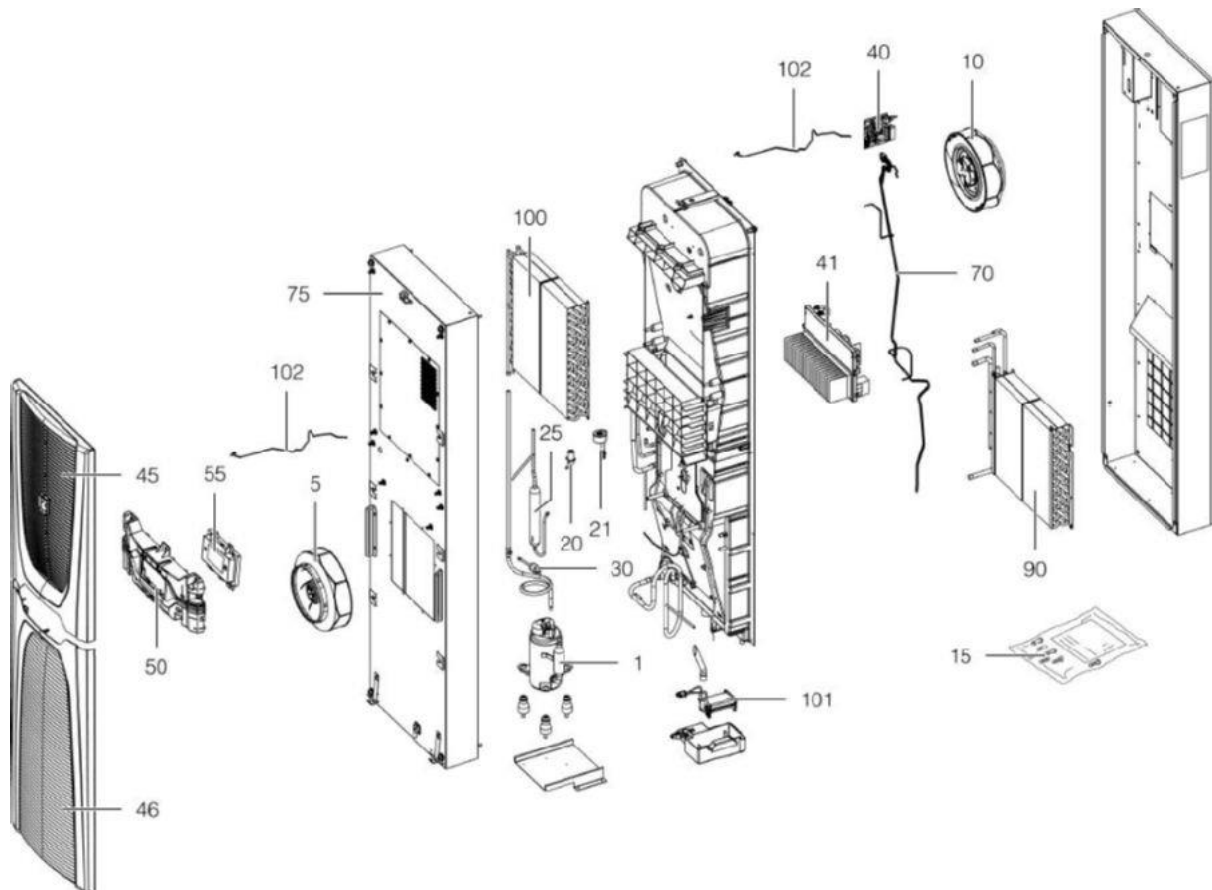

Rittal spare parts

SK Blue e +, Wall mounted, 4200 W

Model No. 3188.940

**Download**

(high definition)

<b>01</b>	SK compressor	<a href="#">3398.416</a>	----
<b>05</b>	SK fan	<a href="#">3398.415</a>	----
<b>10</b>	SK fan	<a href="#">3398.415</a>	----
<b>15</b>	SK accessory bag	<a href="#">3398.406</a>	----
<b>16</b>	SK Connector Blue e +	<a href="#">3398.404</a>	----
<b>20</b>	SK expansion valve	<a href="#">3398.414</a>	----

21	SK Coil for magnetic valve	<a href="#">3398.343</a>	----
25	SK dryer	<a href="#">3398.413</a>	----
30	SK Pressostat	<a href="#">3398.336</a>	----
40	I/O Board	<a href="#">3398.354</a>	----
41	SK Inverter	<a href="#">3398.408</a>	----
45	SK Grille	<a href="#">3398.346</a>	----
46	SK Grille	<a href="#">3398.347</a>	----
50	SK Cover	<a href="#">3398.348</a>	----
55	SK Display	<a href="#">3398.337</a>	25.03.2017
70	SK temperature sensor	<a href="#">3398.411</a>	----
75	SK cover	<a href="#">3398.405</a>	----
90	SK evaporator	<a href="#">3398.410</a>	----
100	SK condenser	<a href="#">3398.409</a>	----
101	SK Condensate evaporator	<a href="#">3398.350</a>	----
102	SK display cable	<a href="#">3398.412</a>	----